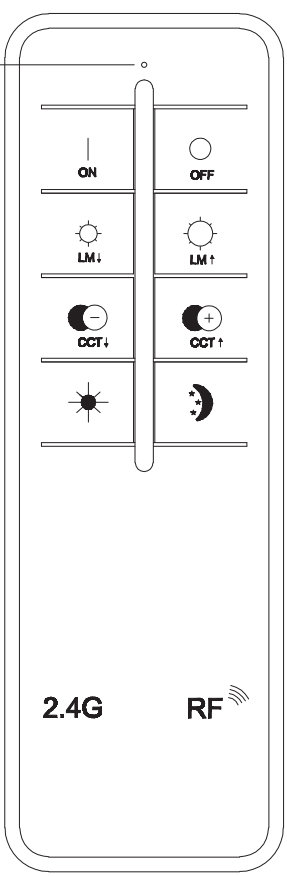

# GLOBO

LIGHTING

www.globo-lighting.com

**B**

02

## 48382

Indicator light

Match code

3000K

6000K

GLOBO Handels GmbH  
St.Peter 38  
A-9184 St.Jakob/Rosental

**C**