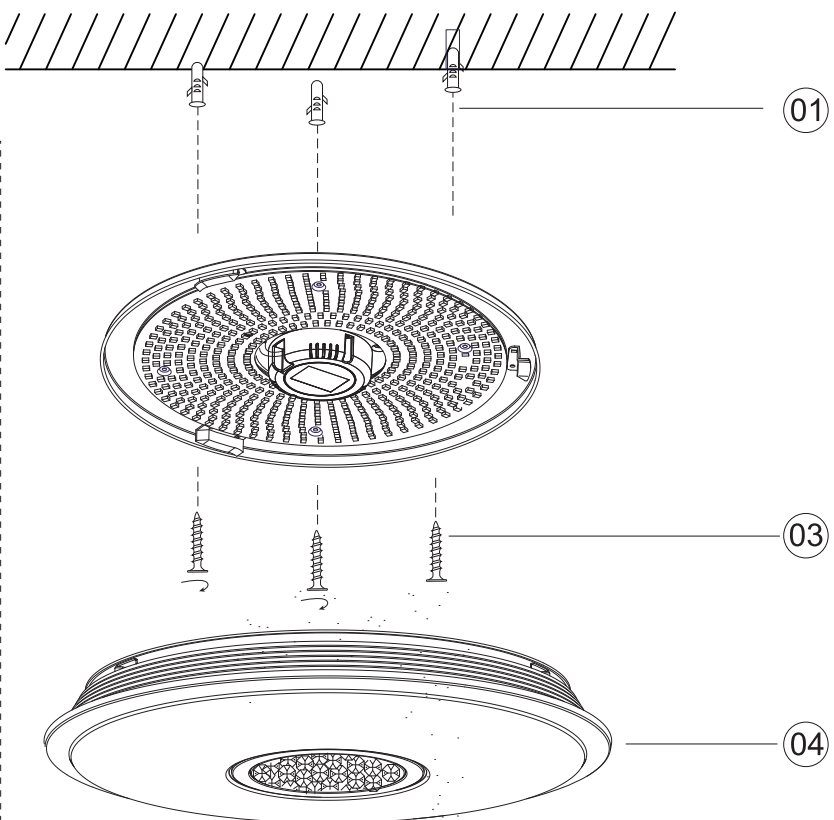

**A**

# GLOBO

LIGHTING

www.globo-lighting.com

**B**

02

## 48382

Indicator light

Match code

3000K

6000K

GLOBO Handels GmbH  
St.Peter 38  
A-9184 St.Jakob/Rosental

**C**